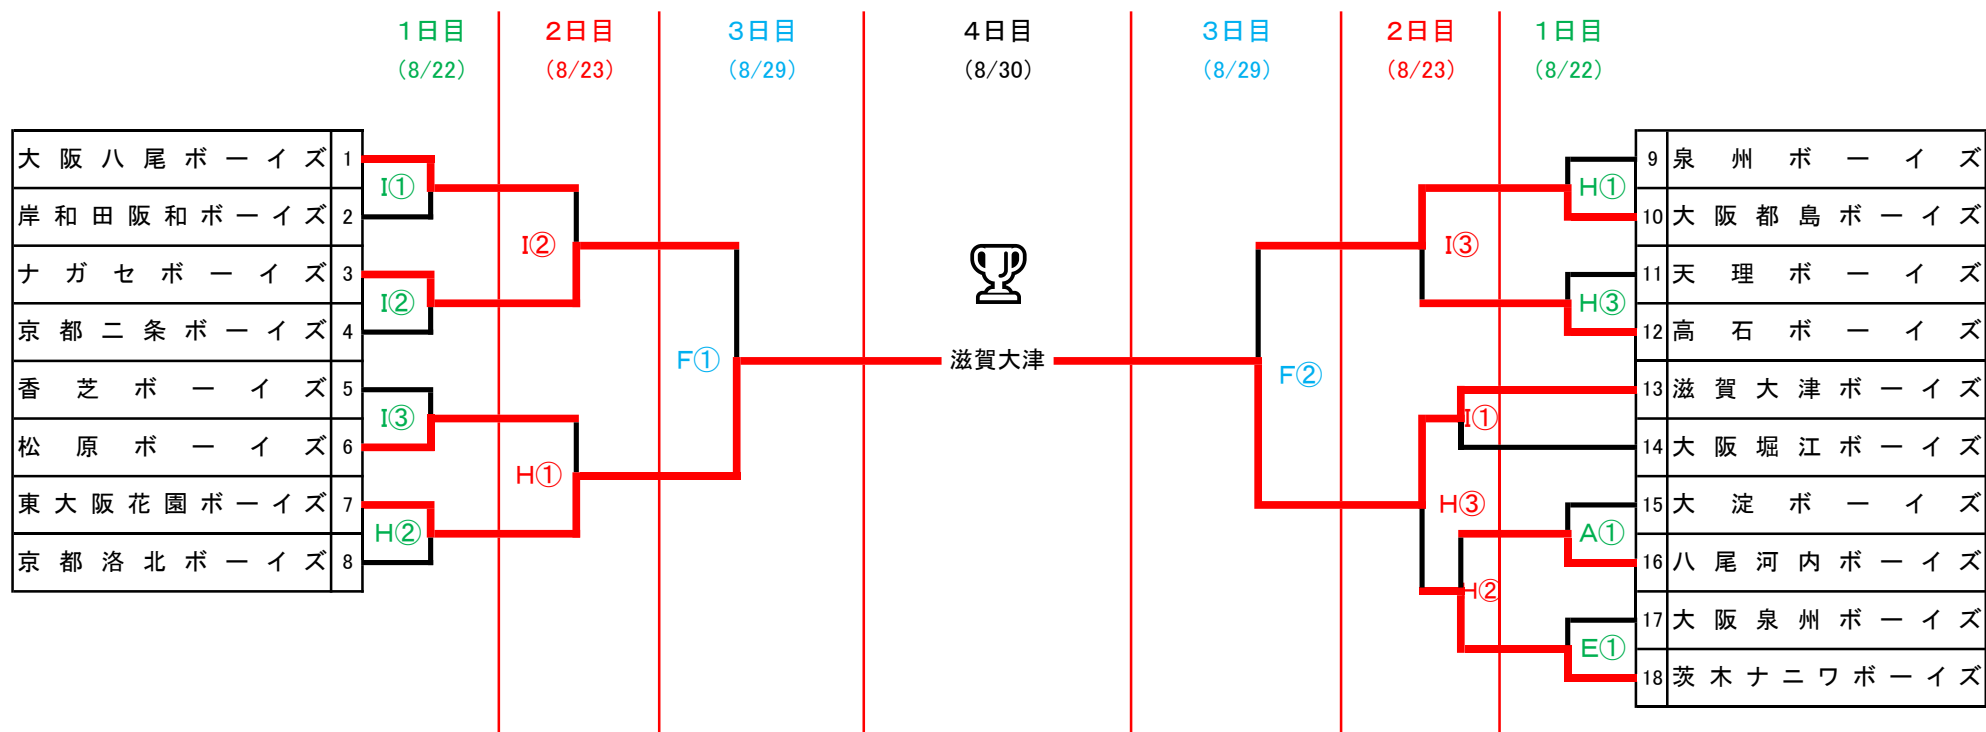

第28回 東大阪市長旗争奪野球大会組合せ(小学部)

A 花園球場・B 荒本球場・C 龍間球場・D 水走球場・E 吉原球場・F 金岡球場・H 本庄南公園・I ナガセ球場

※日にちで色分けしていますのでご注意ください。