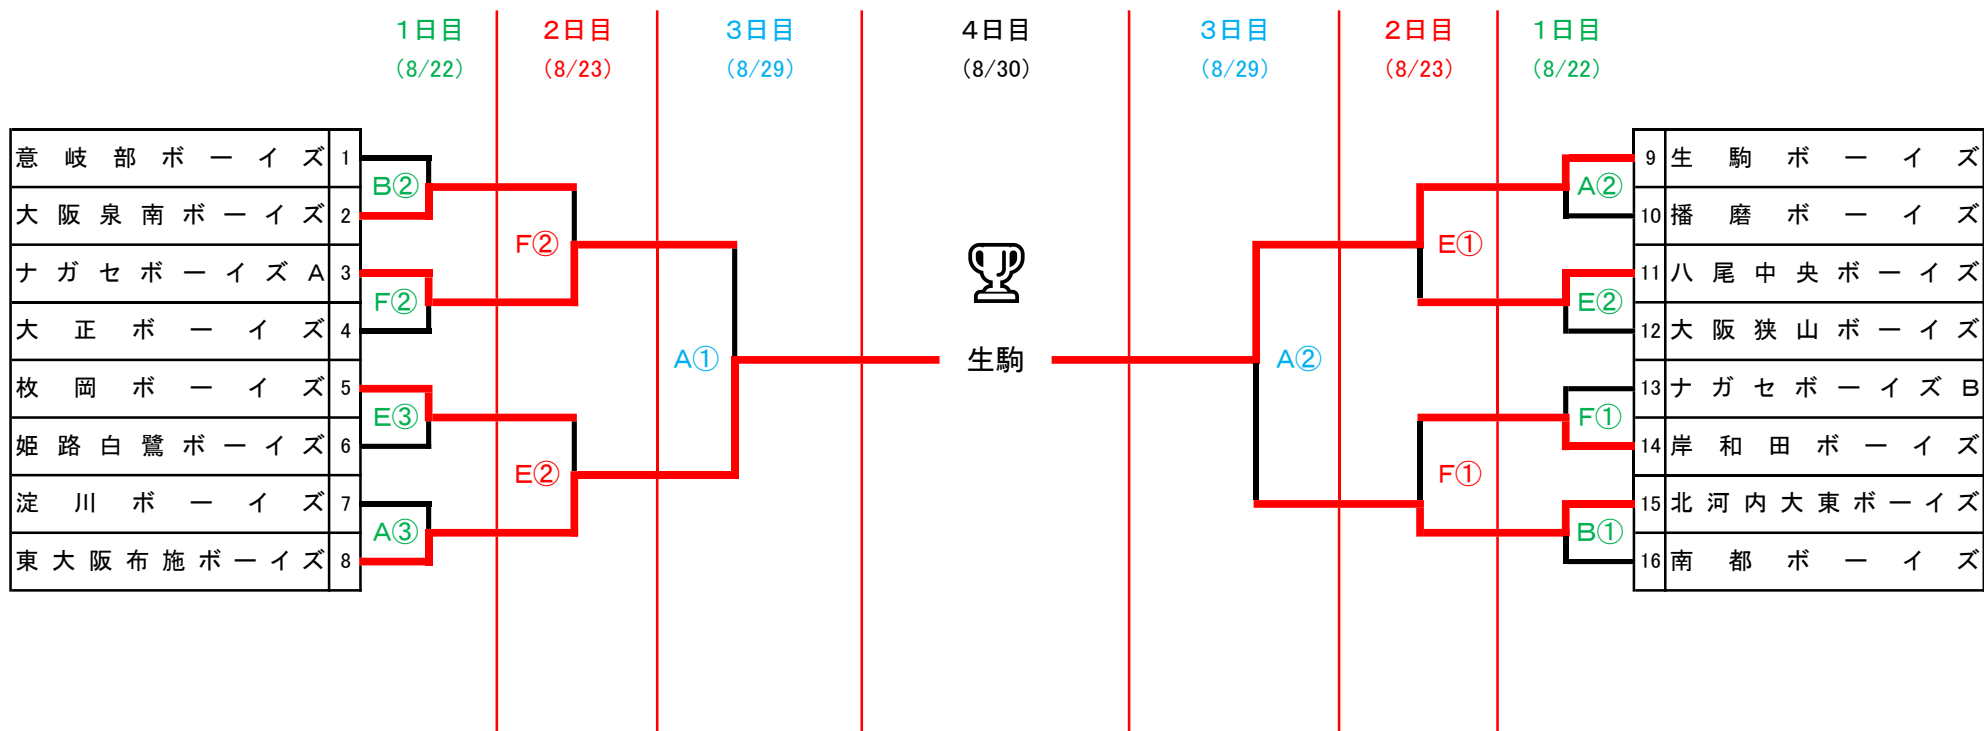

第28回 東大阪市長旗争奪野球大会組合せ(中学部ジュニア)

A 花園球場・B 荒本球場・C 龍間球場・D 水走球場・E 吉原球場・F 金岡球場・H 本庄南公園・I ナガセ球場

※日にちで色分けしていますのでご注意ください。