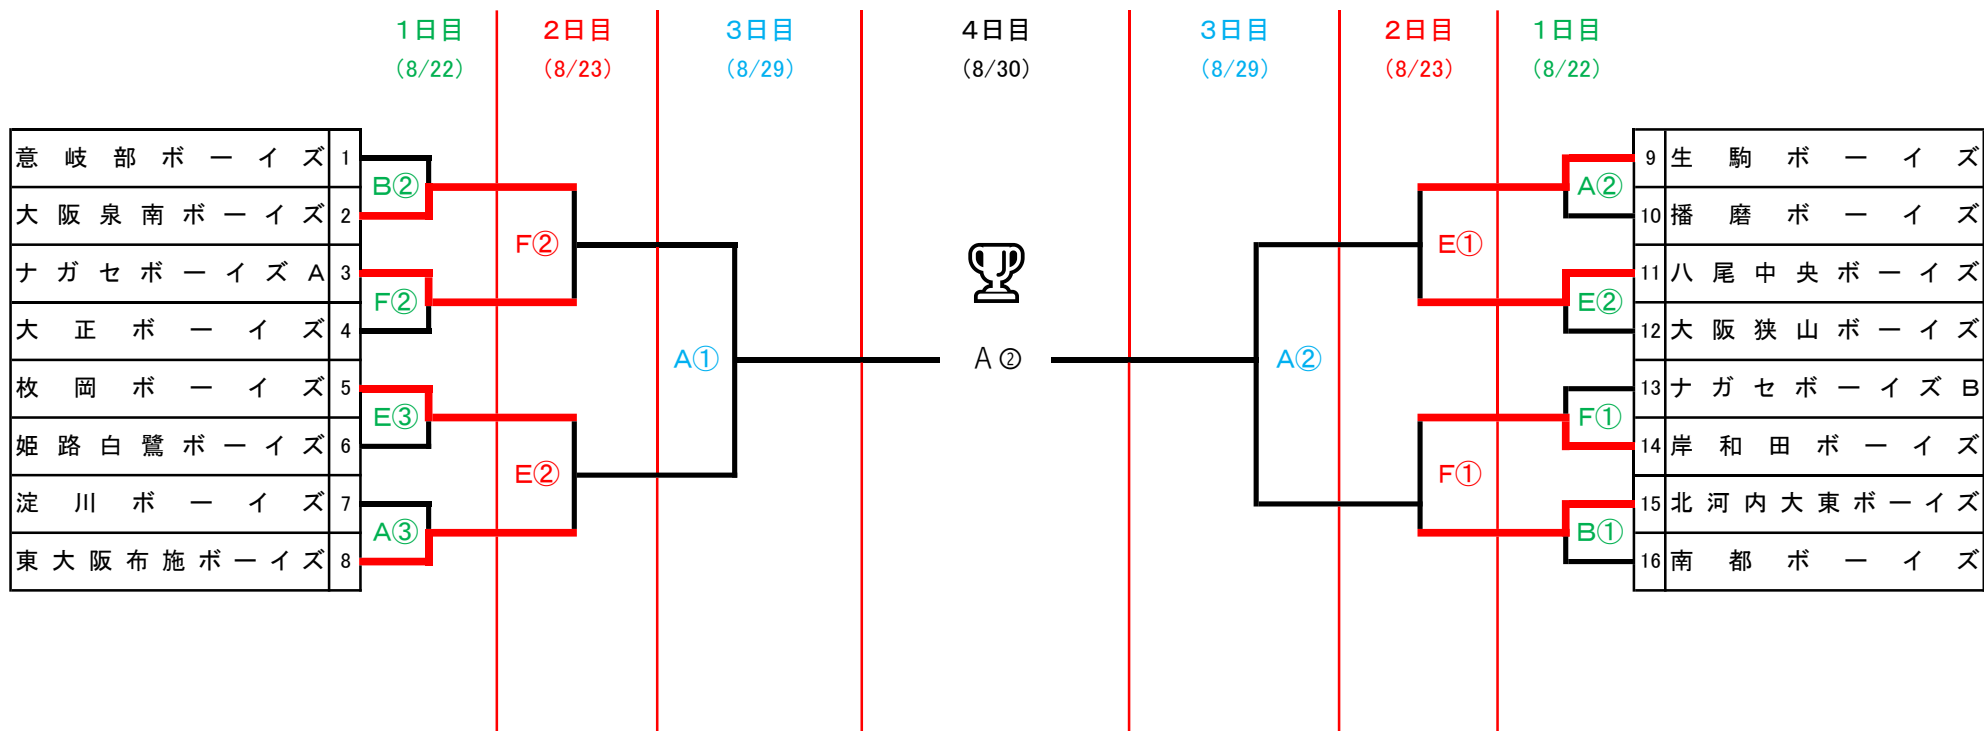

# 第28回 東大阪市長旗争奪野球大会組合せ(中学部ジュニア)

A 花園球場・B 荒本球場・C 龍間球場・D 水走球場・E 吉原球場・F 金岡球場・H 本庄南公園・I ナガセ球場

※日にちで色分けしていますのでご注意ください。