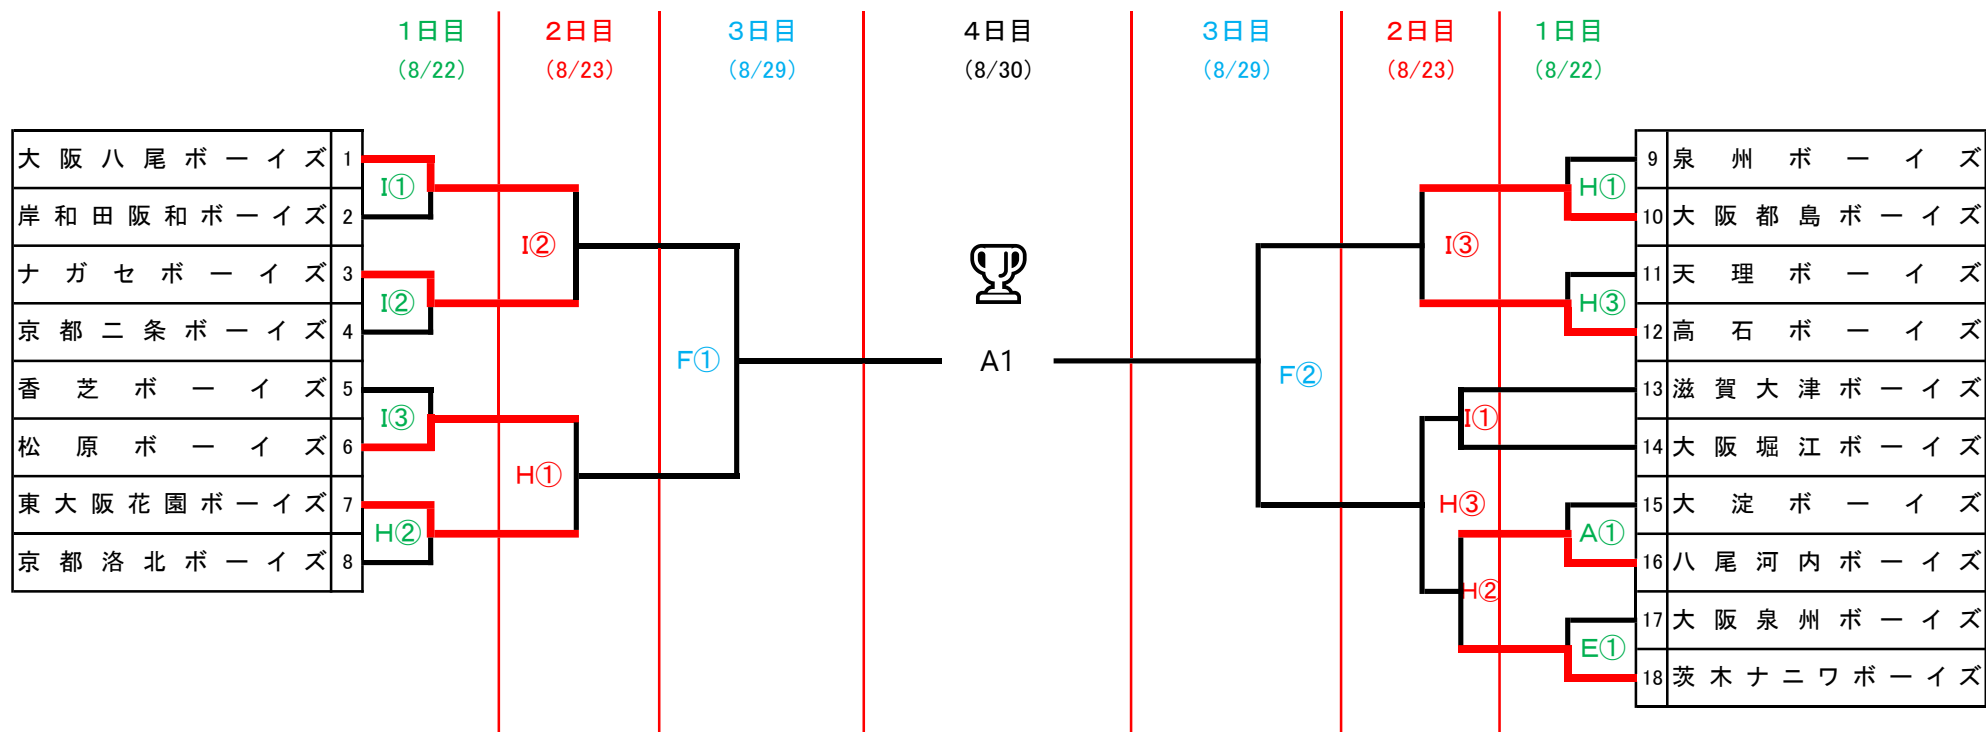

第28回 東大阪市長旗争奪野球大会組合せ(小学部)

A 花園球場・B 荒本球場・C 龍間球場・D 水走球場・E 吉原球場・F 金岡球場・H 本庄南公園・I ナガセ球場

※日にちで色分けしていますのでご注意ください。