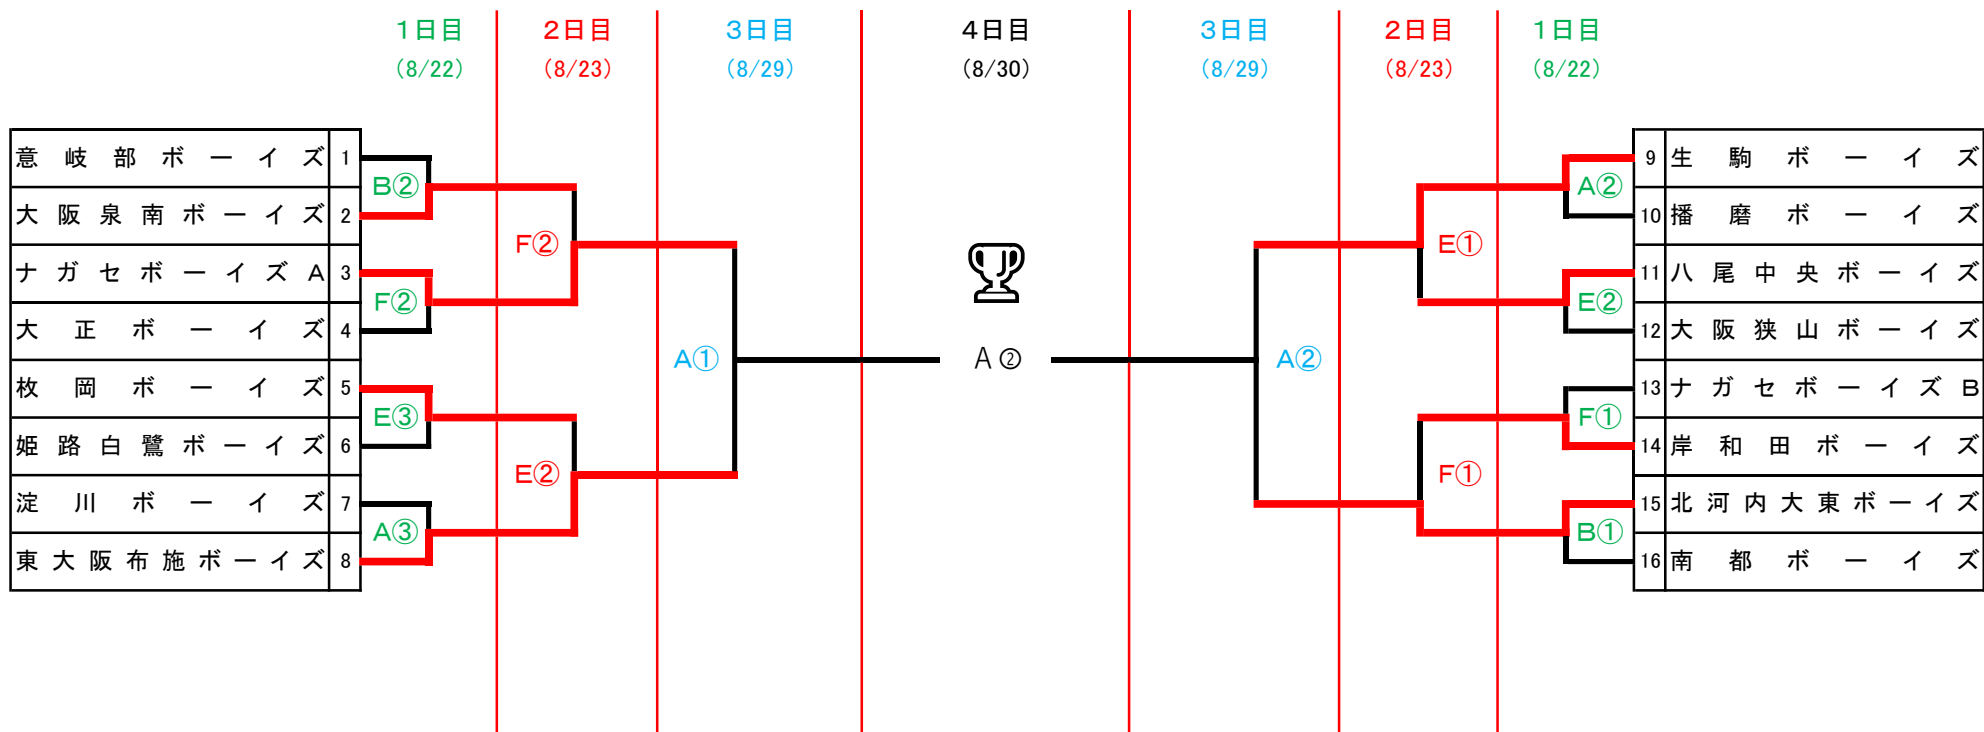

第28回 東大阪市長旗争奪野球大会組合せ(中学部ジュニア)

A 花園球場・B 荒本球場・C 龍間球場・D 水走球場・E 吉原球場・F 金岡球場・H 本庄南公園・I ナガセ球場

※日にちで色分けしていますのでご注意ください。