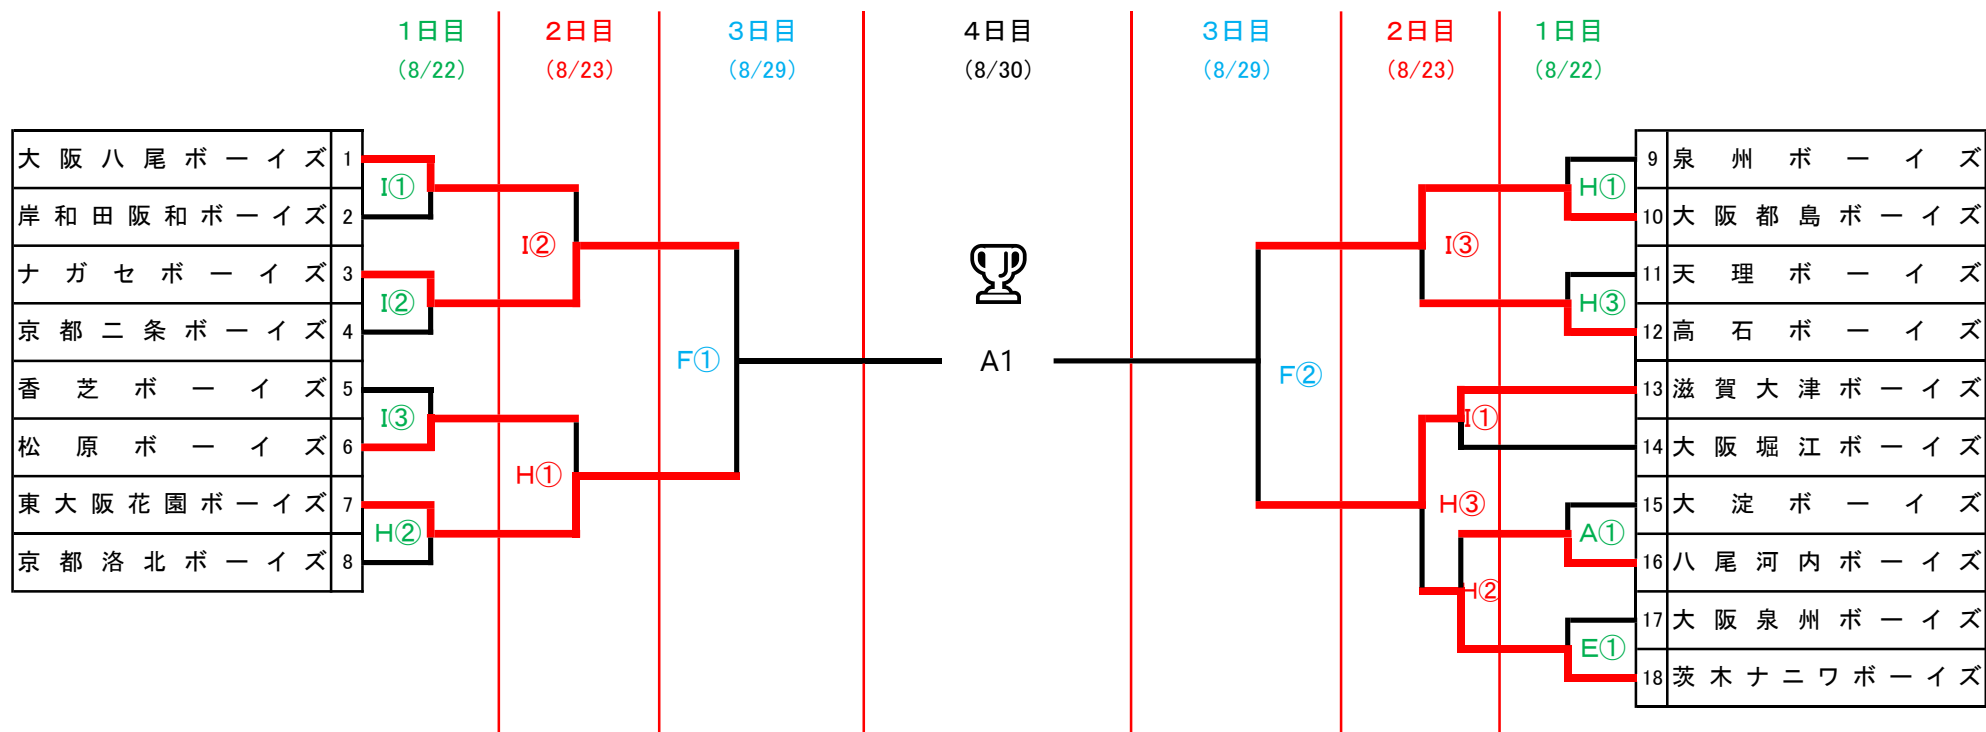

# 第28回 東大阪市長旗争奪野球大会組合せ(小学部)

A 花園球場・B 荒本球場・C 龍間球場・D 水走球場・E 吉原球場・F 金岡球場・H 本庄南公園・I ナガセ球場

※日にちで色分けしていますのでご注意ください。