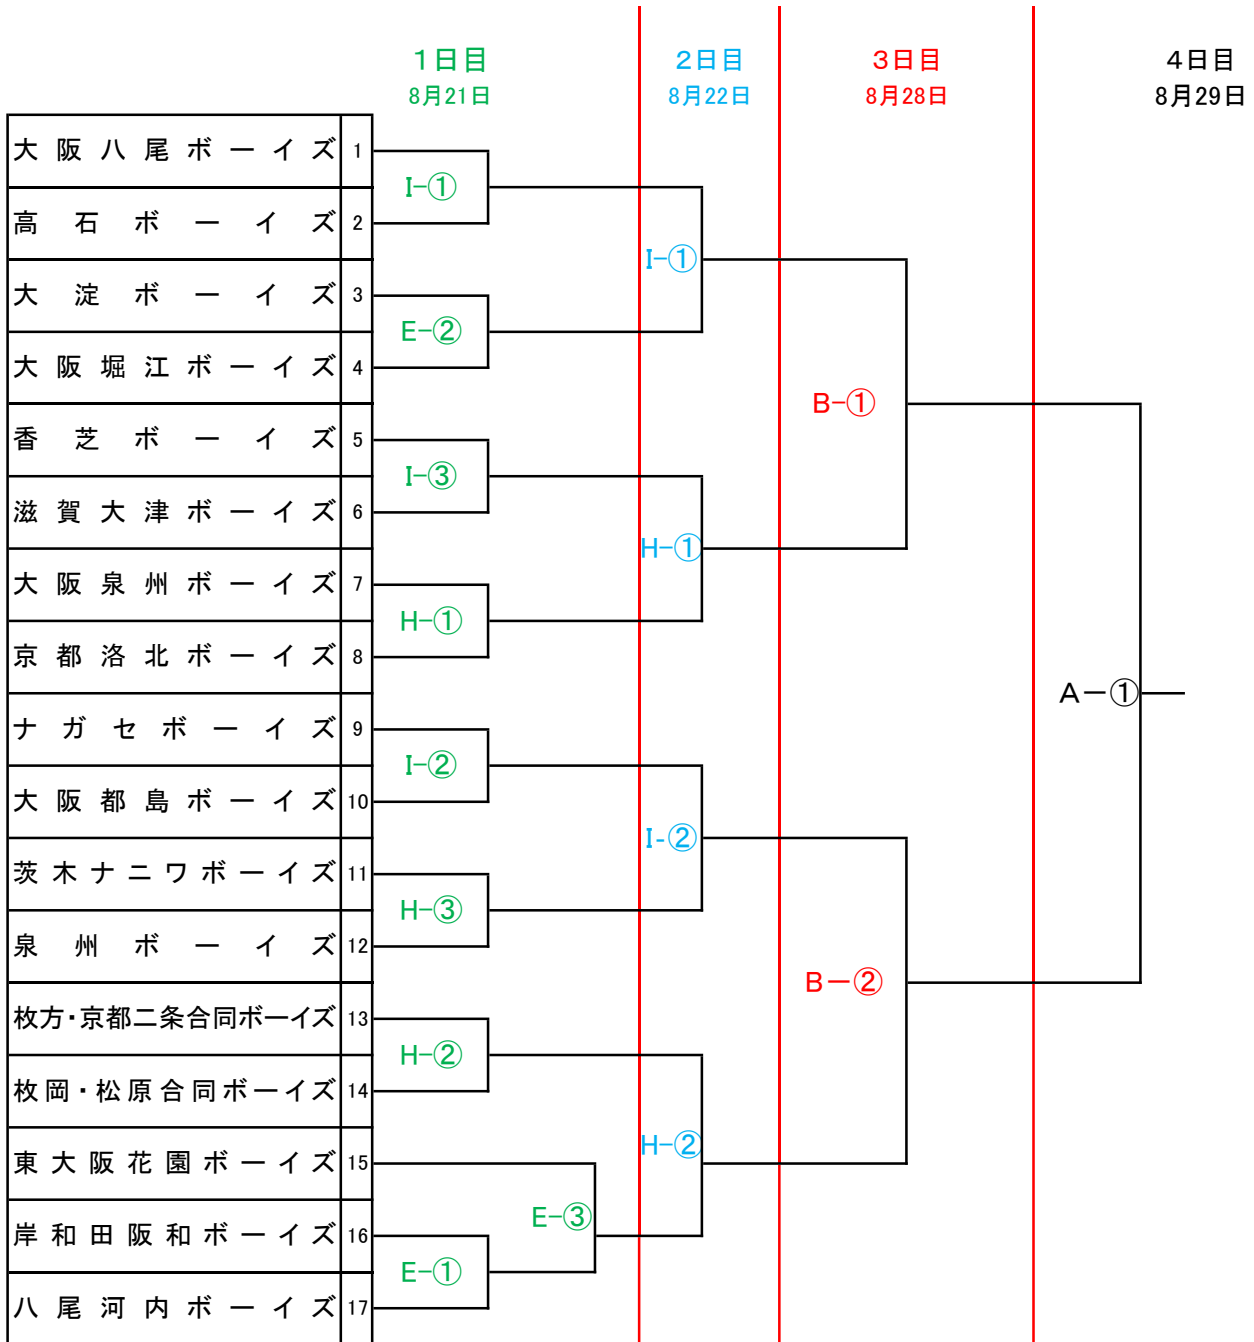

第29回 東大阪市長旗争奪野球大会組合せ 小学生の部

A 花園球場・B 荒本球場・E 吉原球場・F 金岡球場・G 久宝寺球場・H 本庄南公園野球場・I ナガセ球場

※日にちで色分けしていますのでご注意ください。