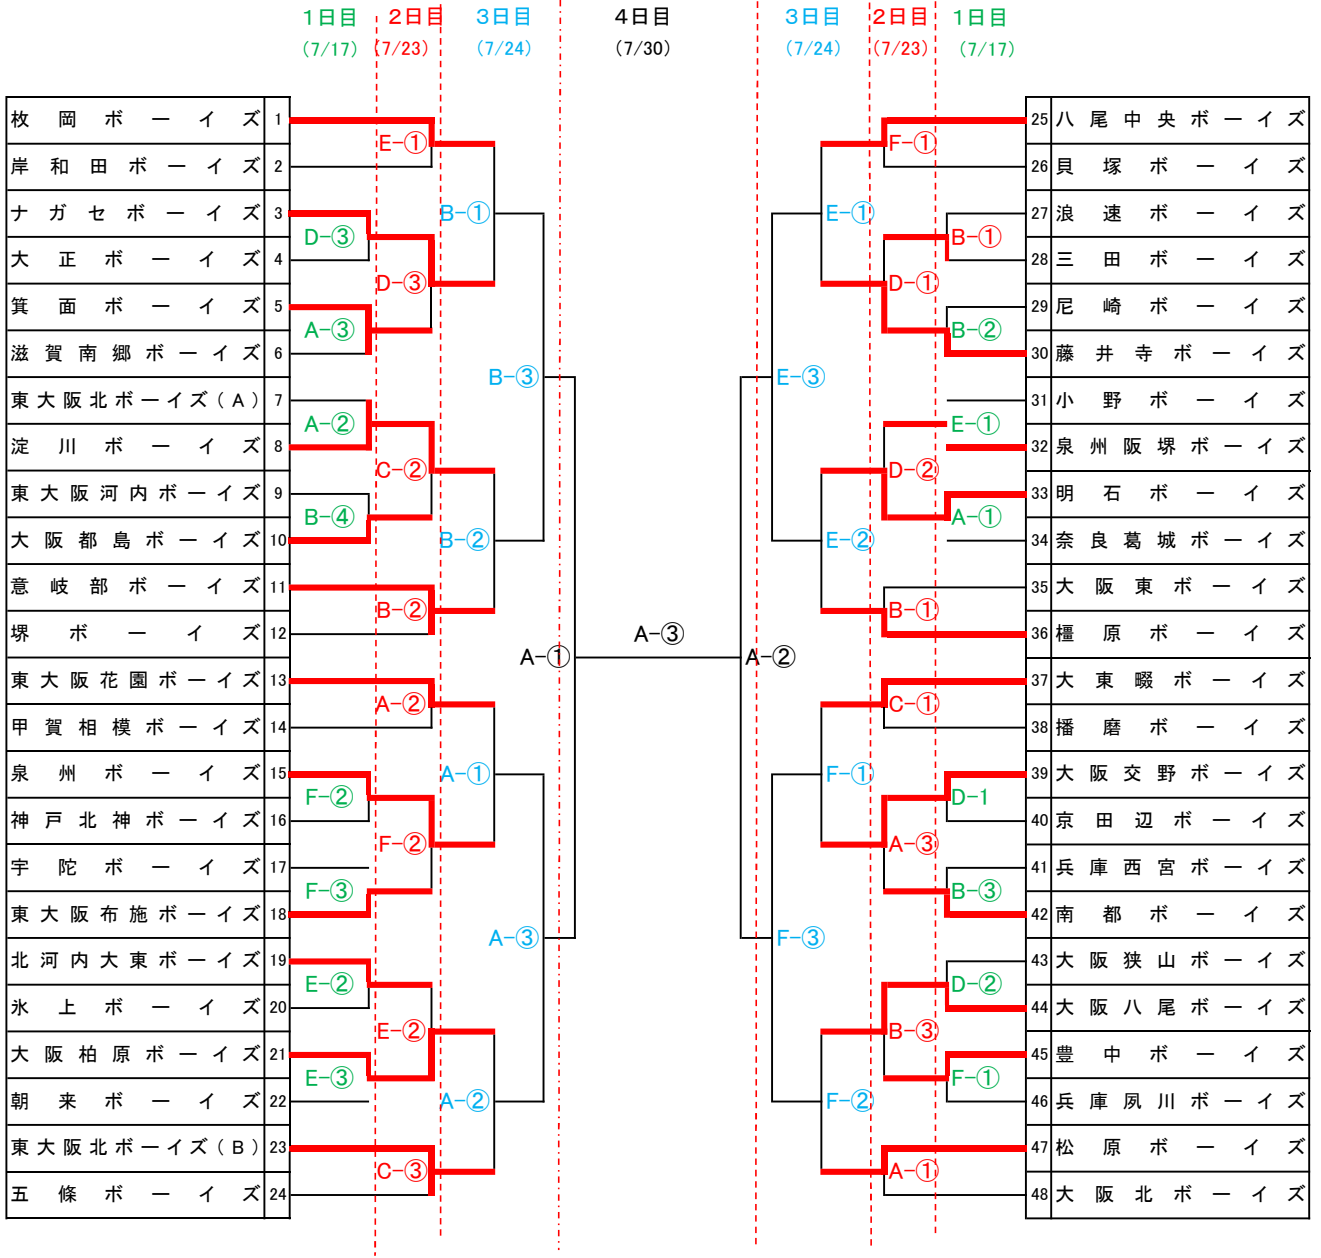

# 第30回 東大阪市長旗争奪野球大会組合せ(中学部)

A 花園球場・B 荒本球場・C 龍間球場・D 水走球場・E 吉原球場・F 金岡球場

※日にちで色分けしていますのでご注意ください。