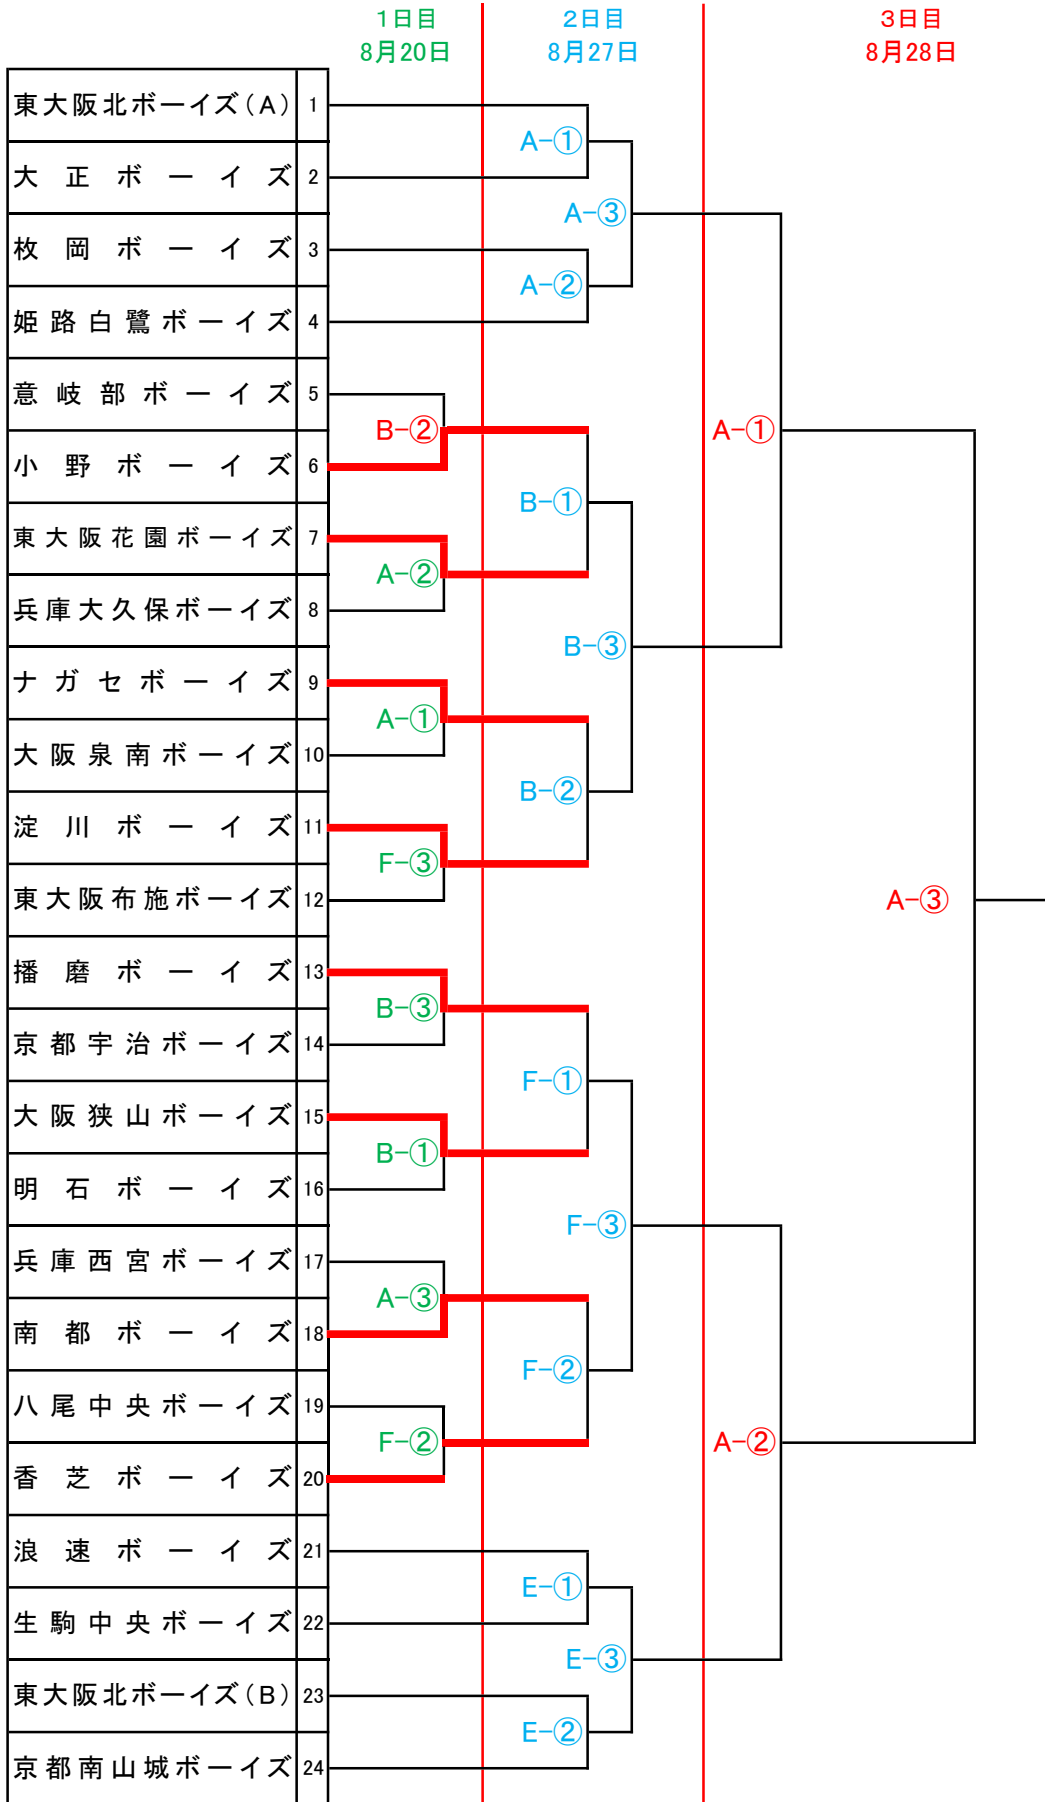

第30回 東大阪市長旗争奪野球大会組合せ(中学生ジュニアの部)(訂正)

A 花園球場・B 荒本球場・E 吉原球場・F 金岡球場・G 久宝寺球場・H 本庄南公園野球場・I ナガセ球場

* 日にちで色分けしておりますのでご注意ください。