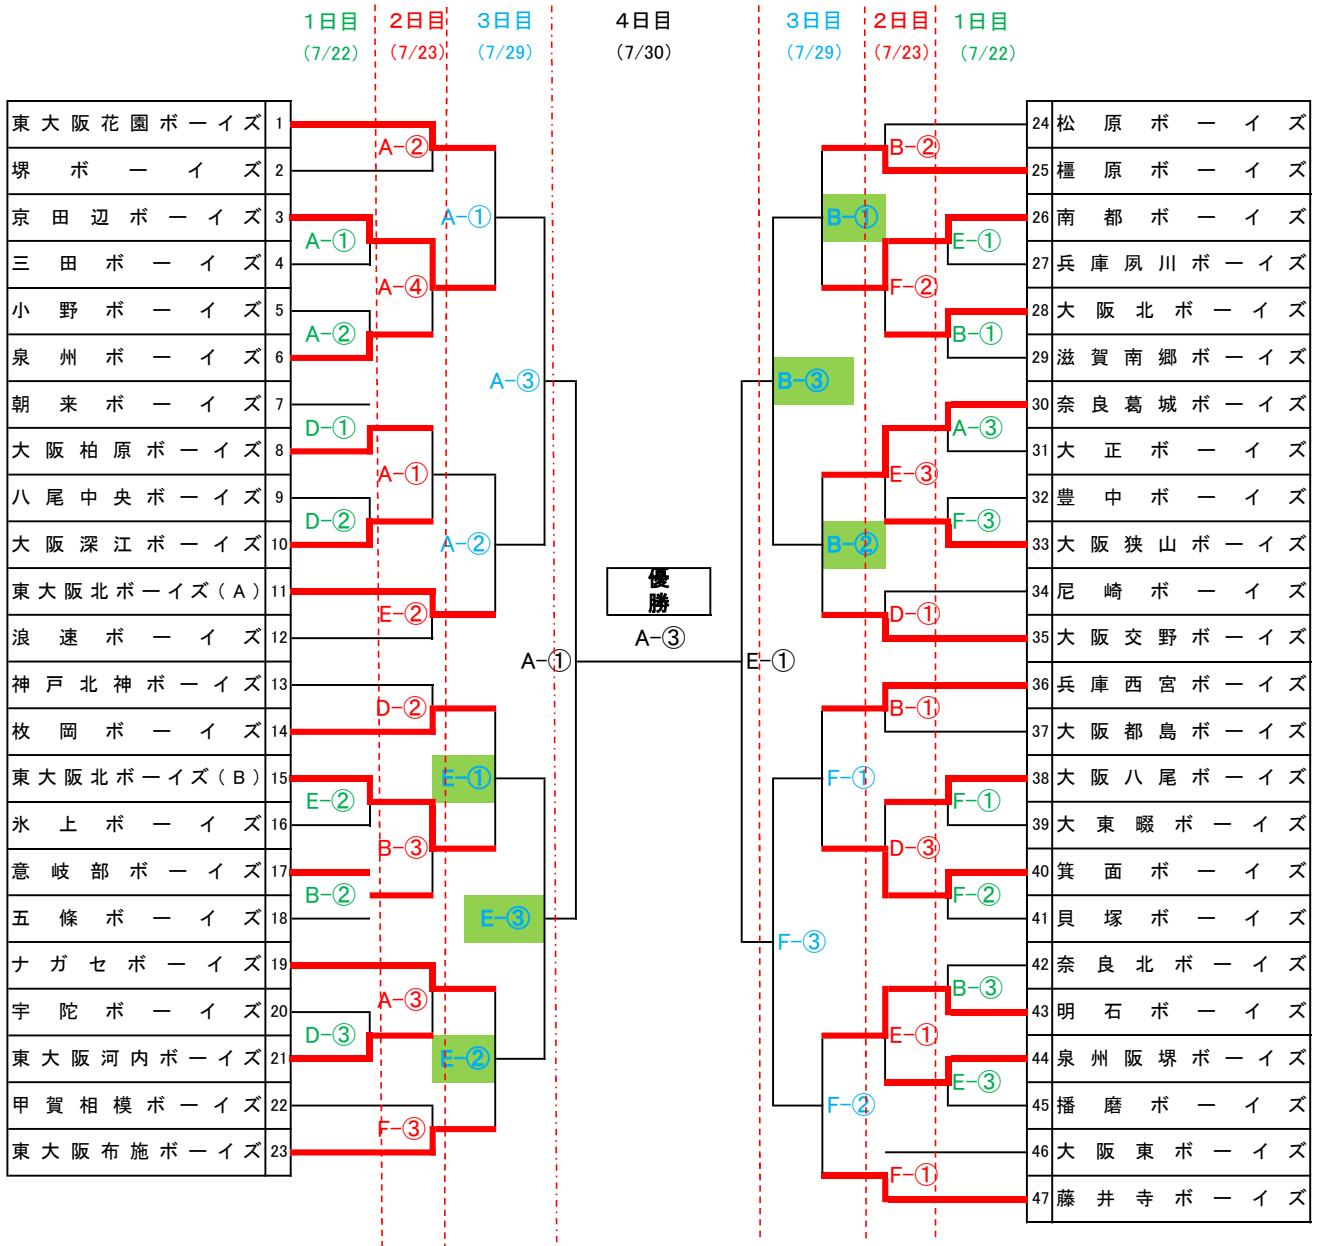

二日目終了時の結果

第31回 東大阪市旗争奪野球大会組合せ(中学部)

A 花園球場・B 荒本球場・D 水走球場・E 吉原球場・F 金岡球場

※日にちで色分けしていますのでご注意ください。