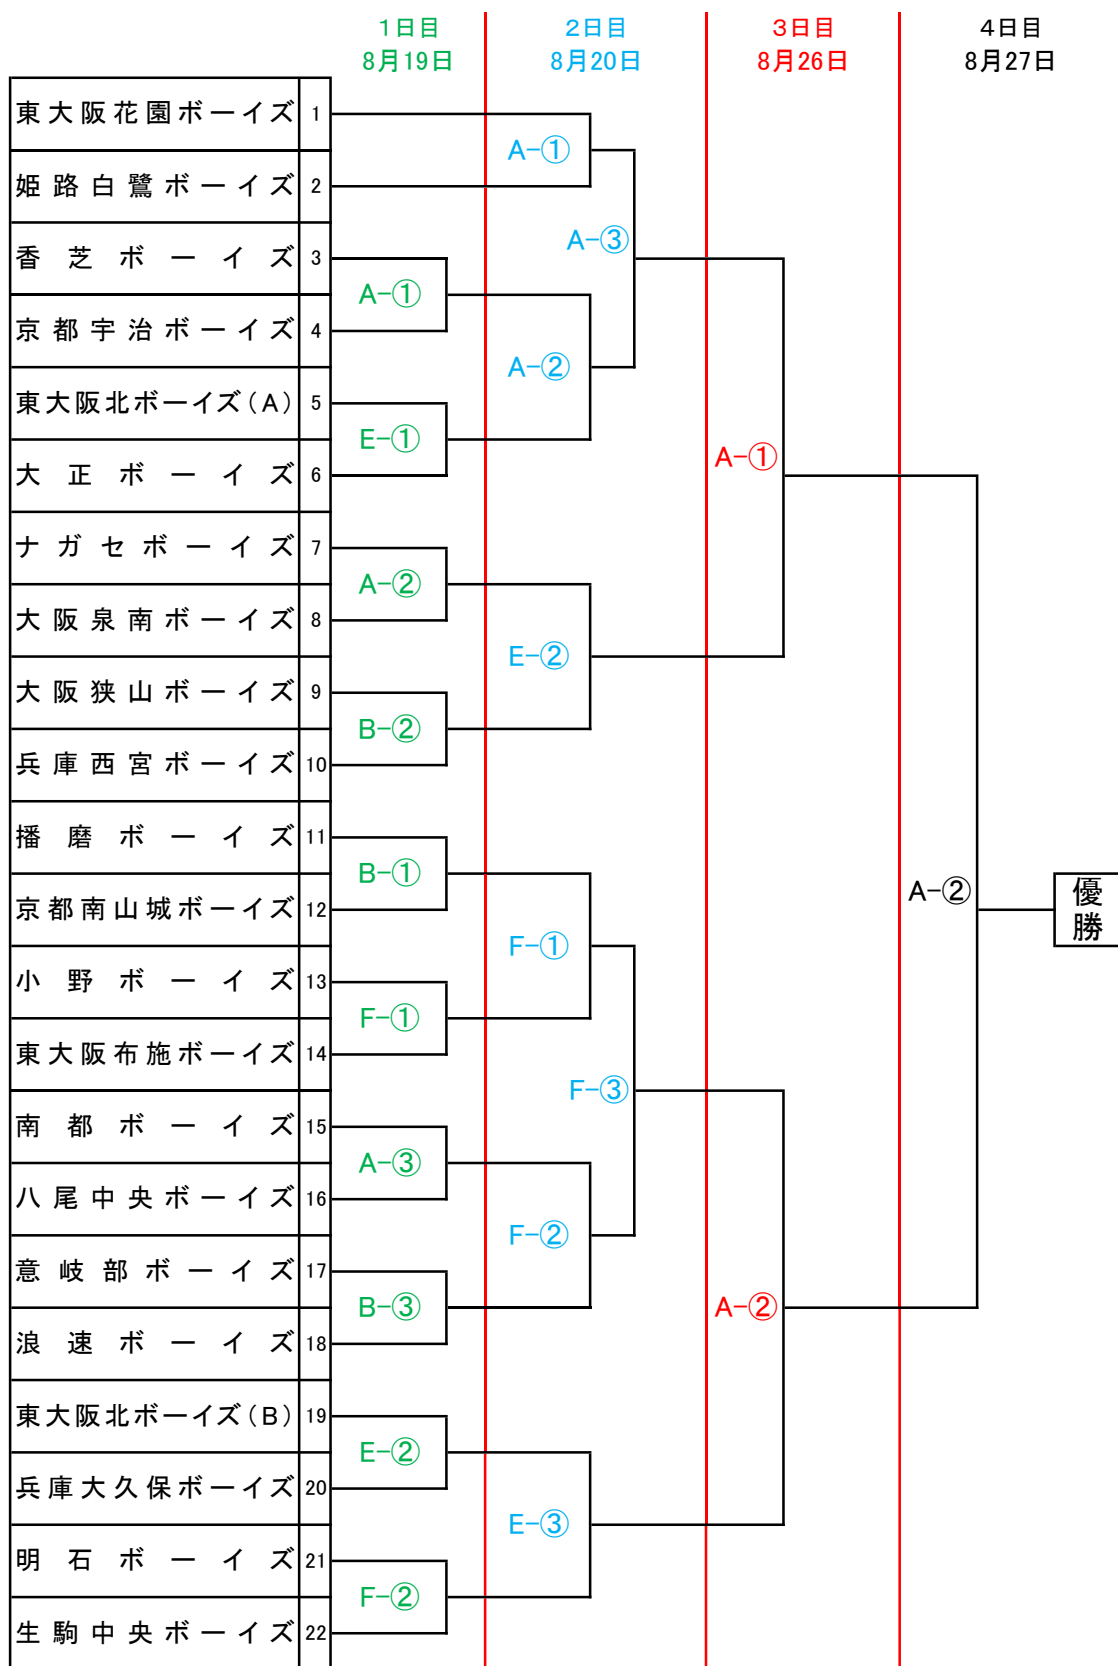

第31回 東大阪市長旗争奪野球大会組合せ(中学生ジュニアの部)

A 花園球場・B 荒本球場・E 吉原球場・F 金岡球場・H 本庄南公園野球場・I ナガセ球場・J 布施公園

* 日にちで色分けしておりますのでご注意ください。