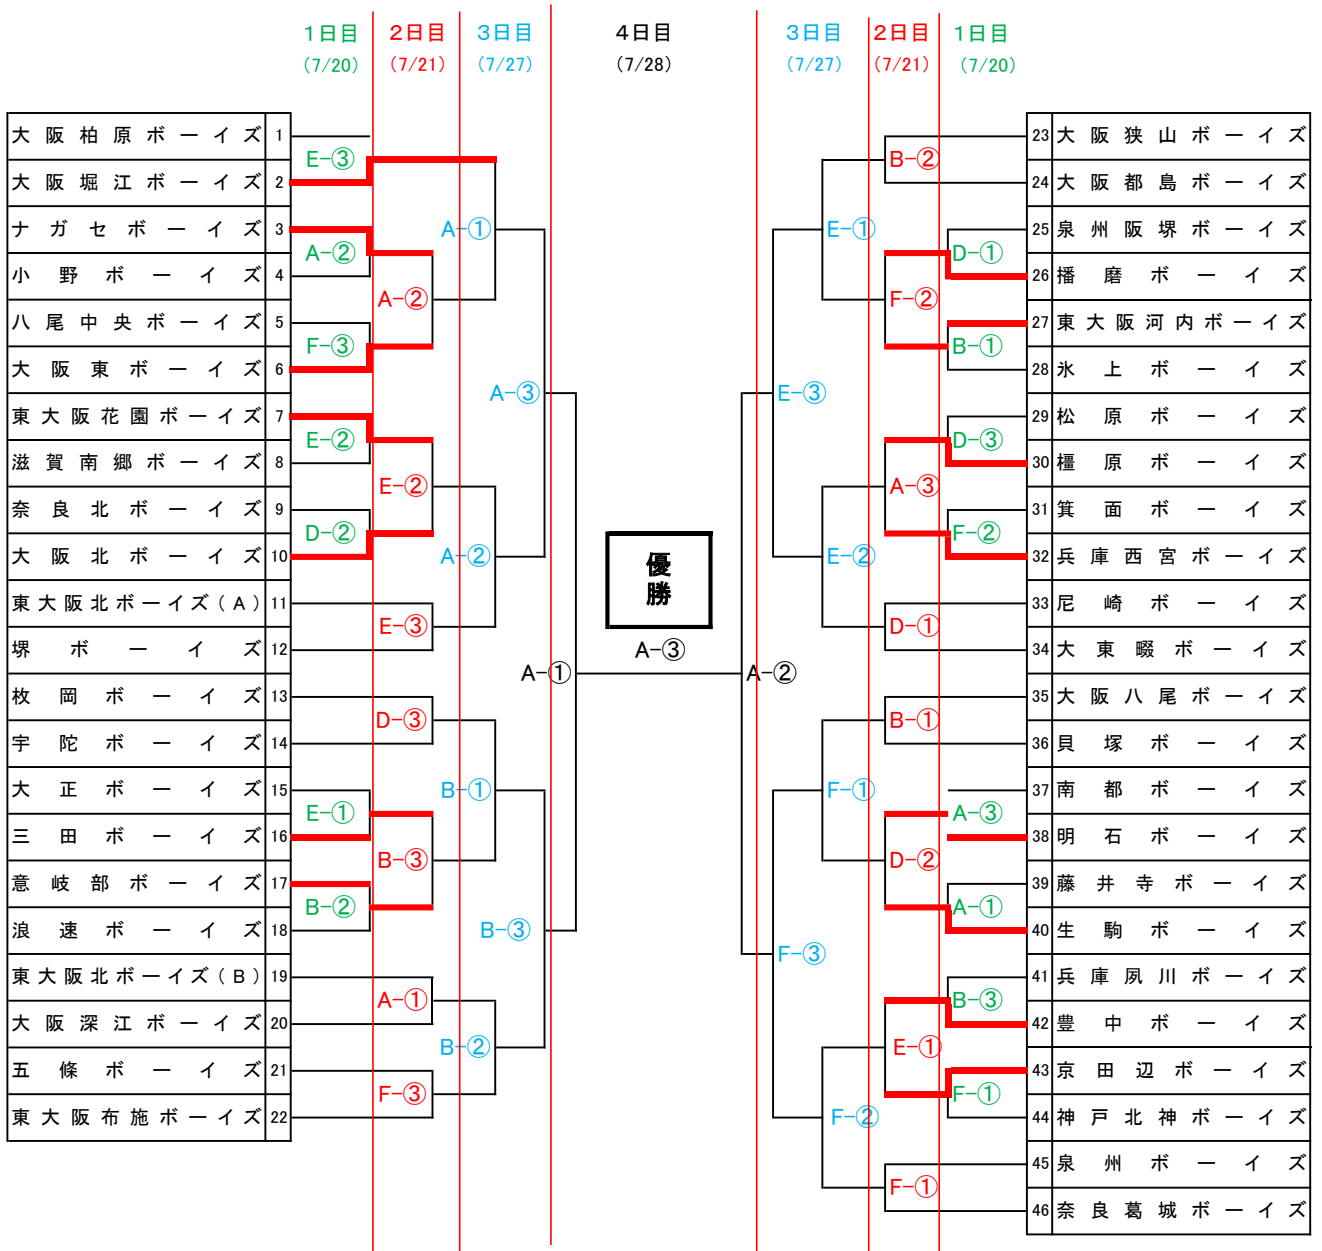

# 第32回 東大阪市長旗争奪野球大会組合せ(中学部)

A 花園球場・B 荒本球場・C 龍間球場・D 水走球場・E 吉原球場・F 金岡球場

※日にちで色分けしていますのでご注意ください。