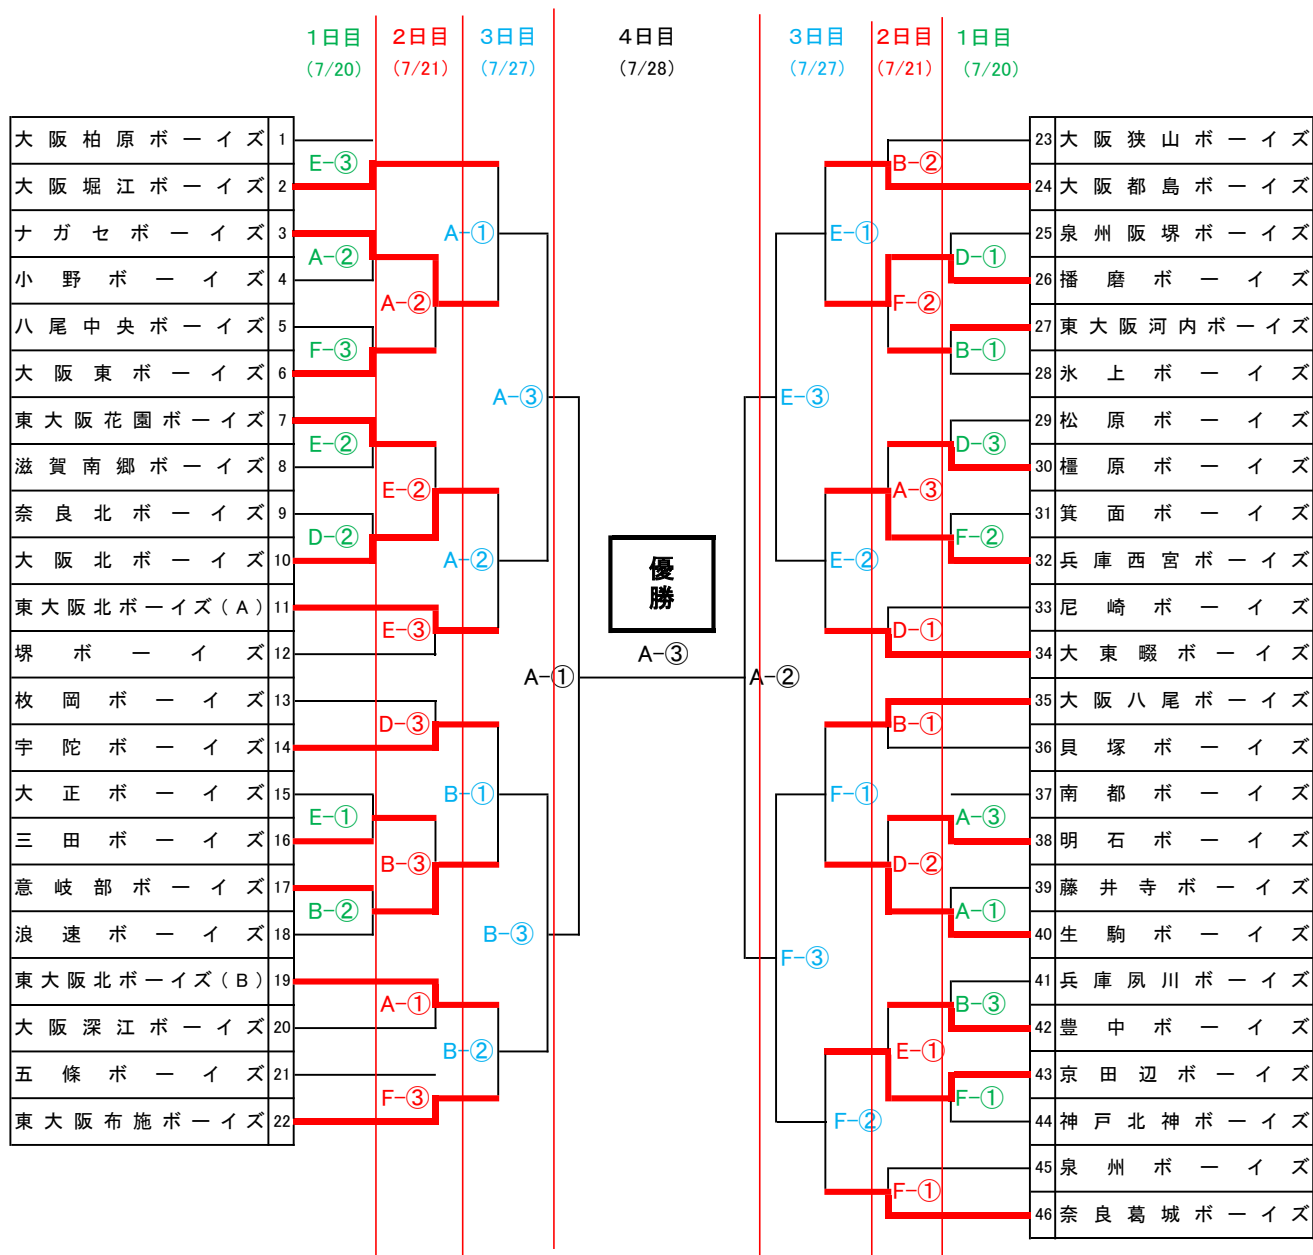

第32回 東大阪市長旗争奪野球大会組合せ(中学部)

A 花園球場・B 荒本球場・C 龍間球場・D 水走球場・E 吉原球場・F 金岡球場

※日にちで色分けしていますのでご注意ください。