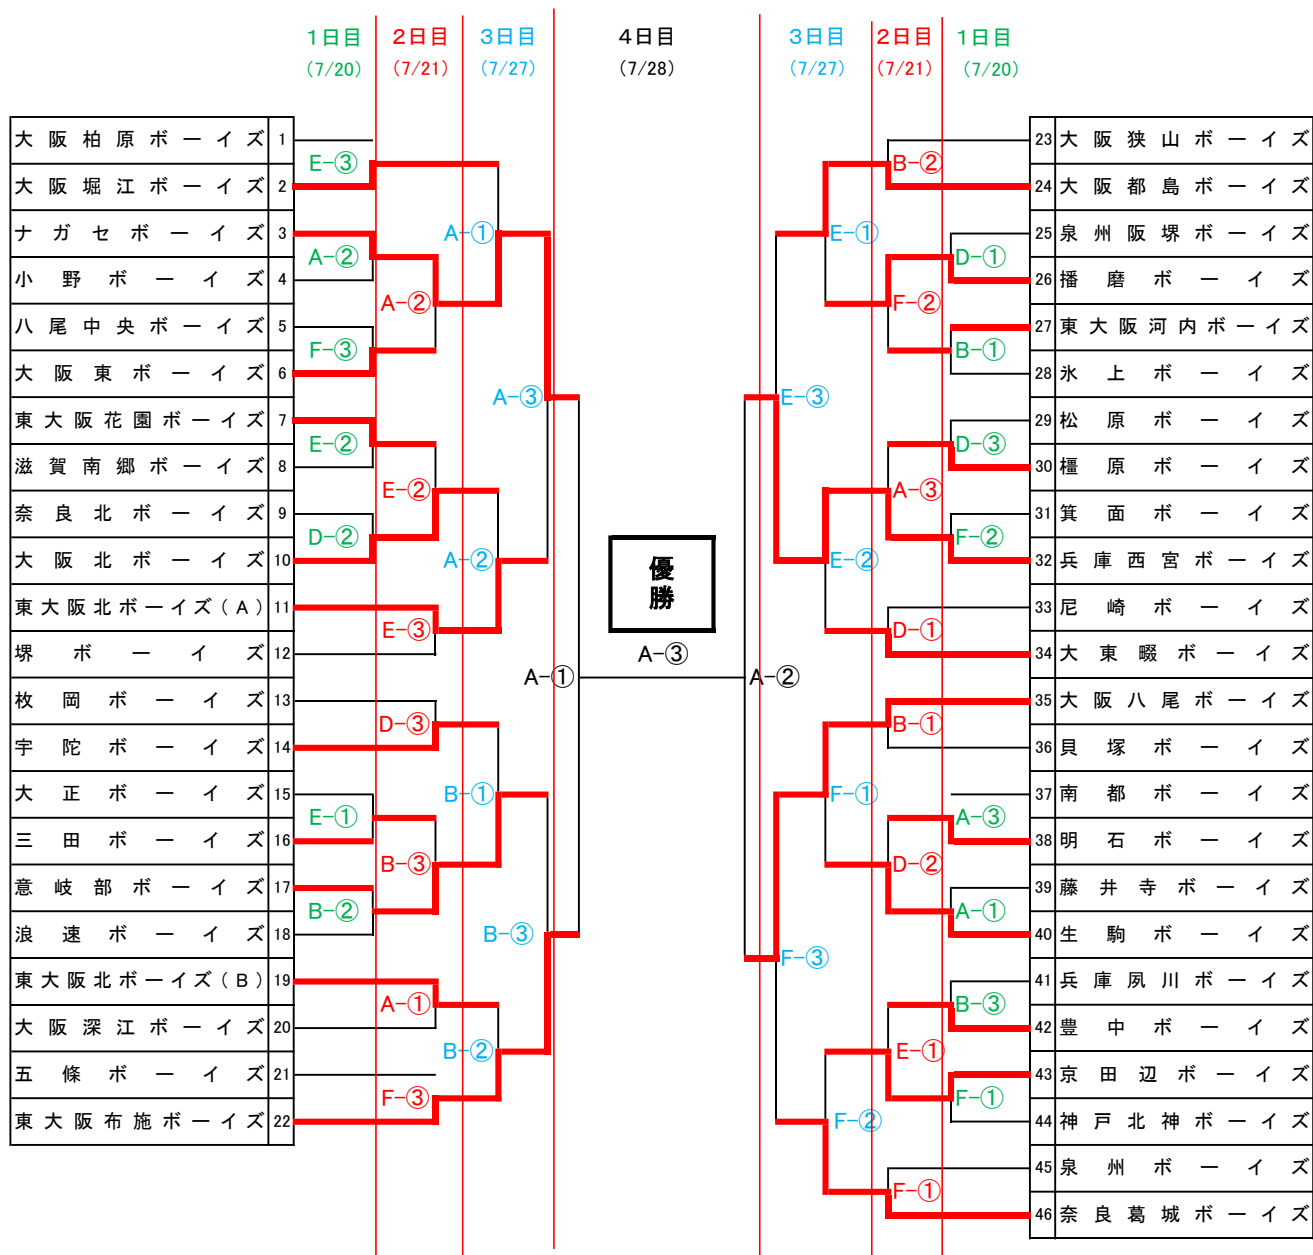

第32回 東大阪市長旗争奪野球大会組合せ(中学部)

A 花園球場・B 荒本球場・C 龍間球場・D 水走球場・E 吉原球場・F 金岡球場

※日にちで色分けしていますのでご注意ください。