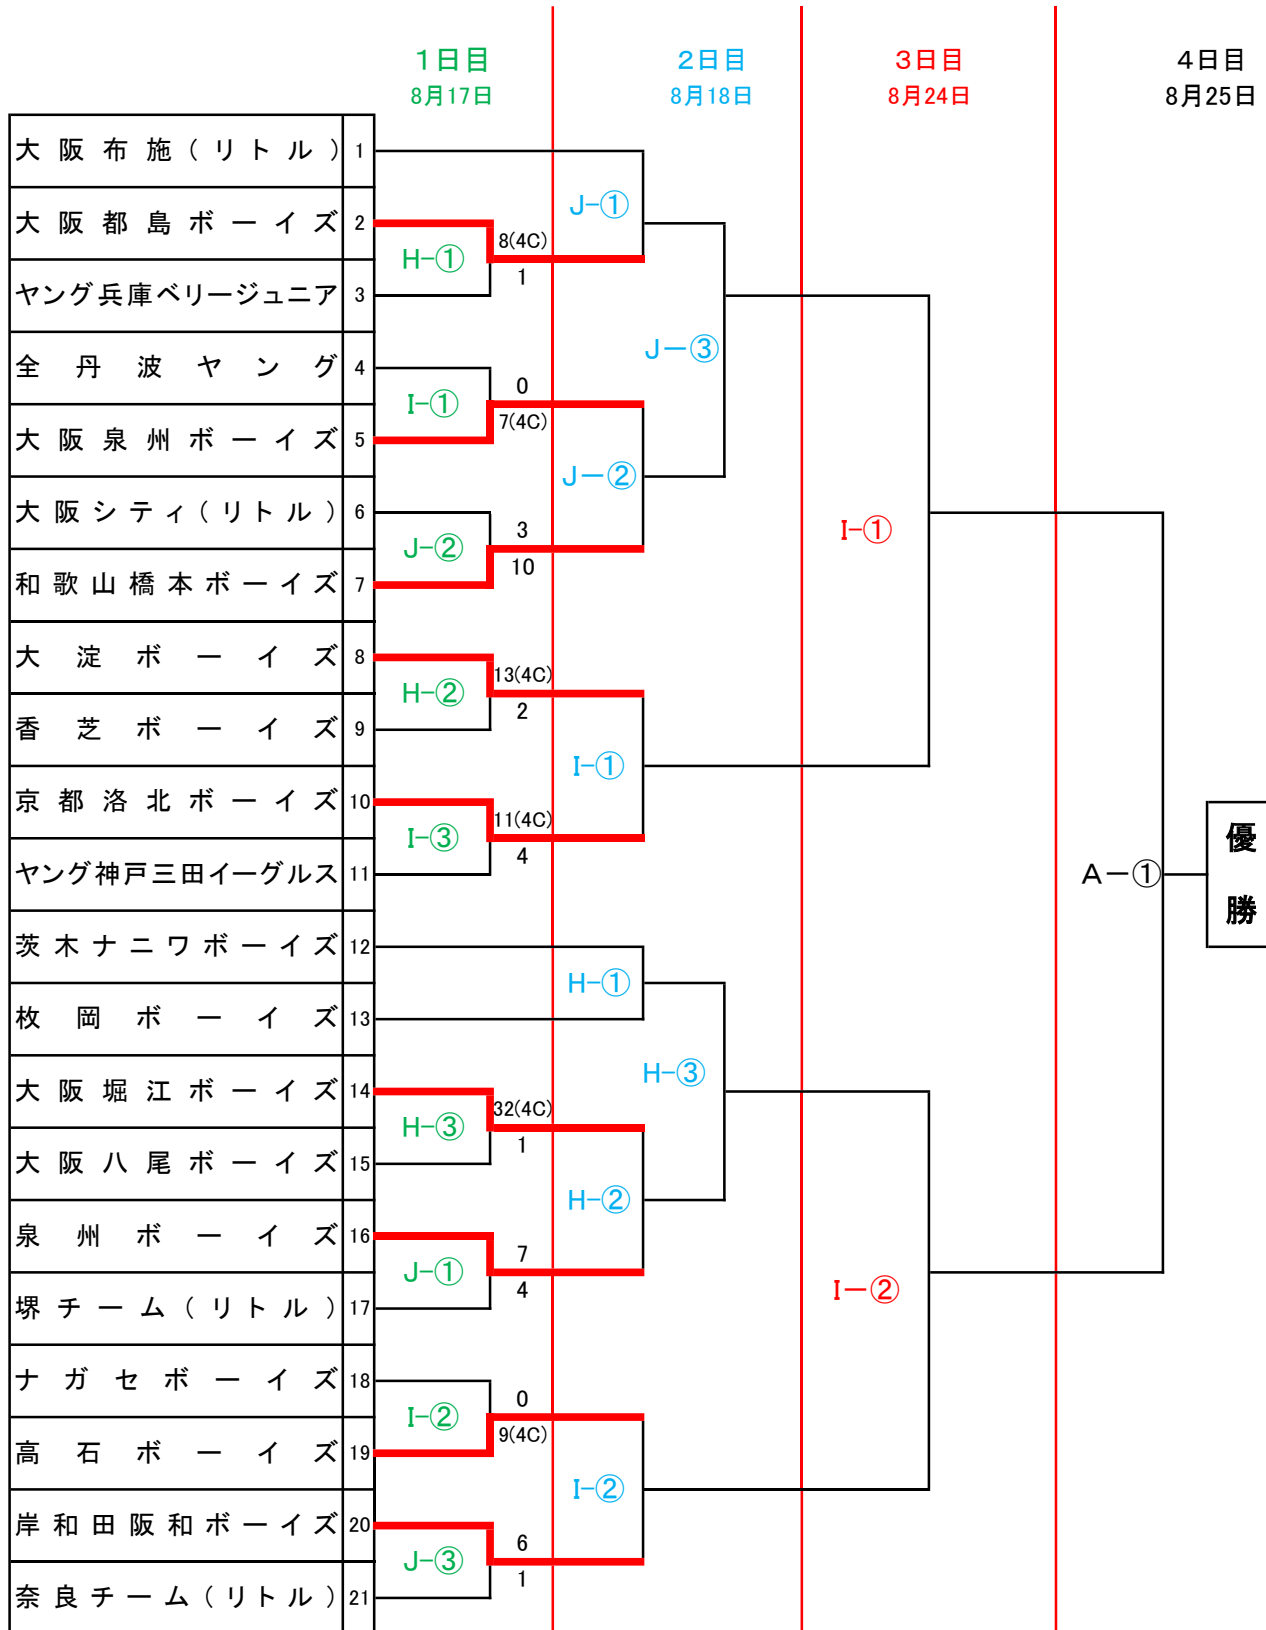

第32回 東大阪市長旗争奪野球大会組合せ(小学部)

A 花園球場・B 荒本球場・E 吉原球場・F 金岡球場・G 久宝寺球場・H 本庄南公園野球場・I ナガセ球場・J 布施公園野球場

※日にちで色分けしていますのでご注意ください。