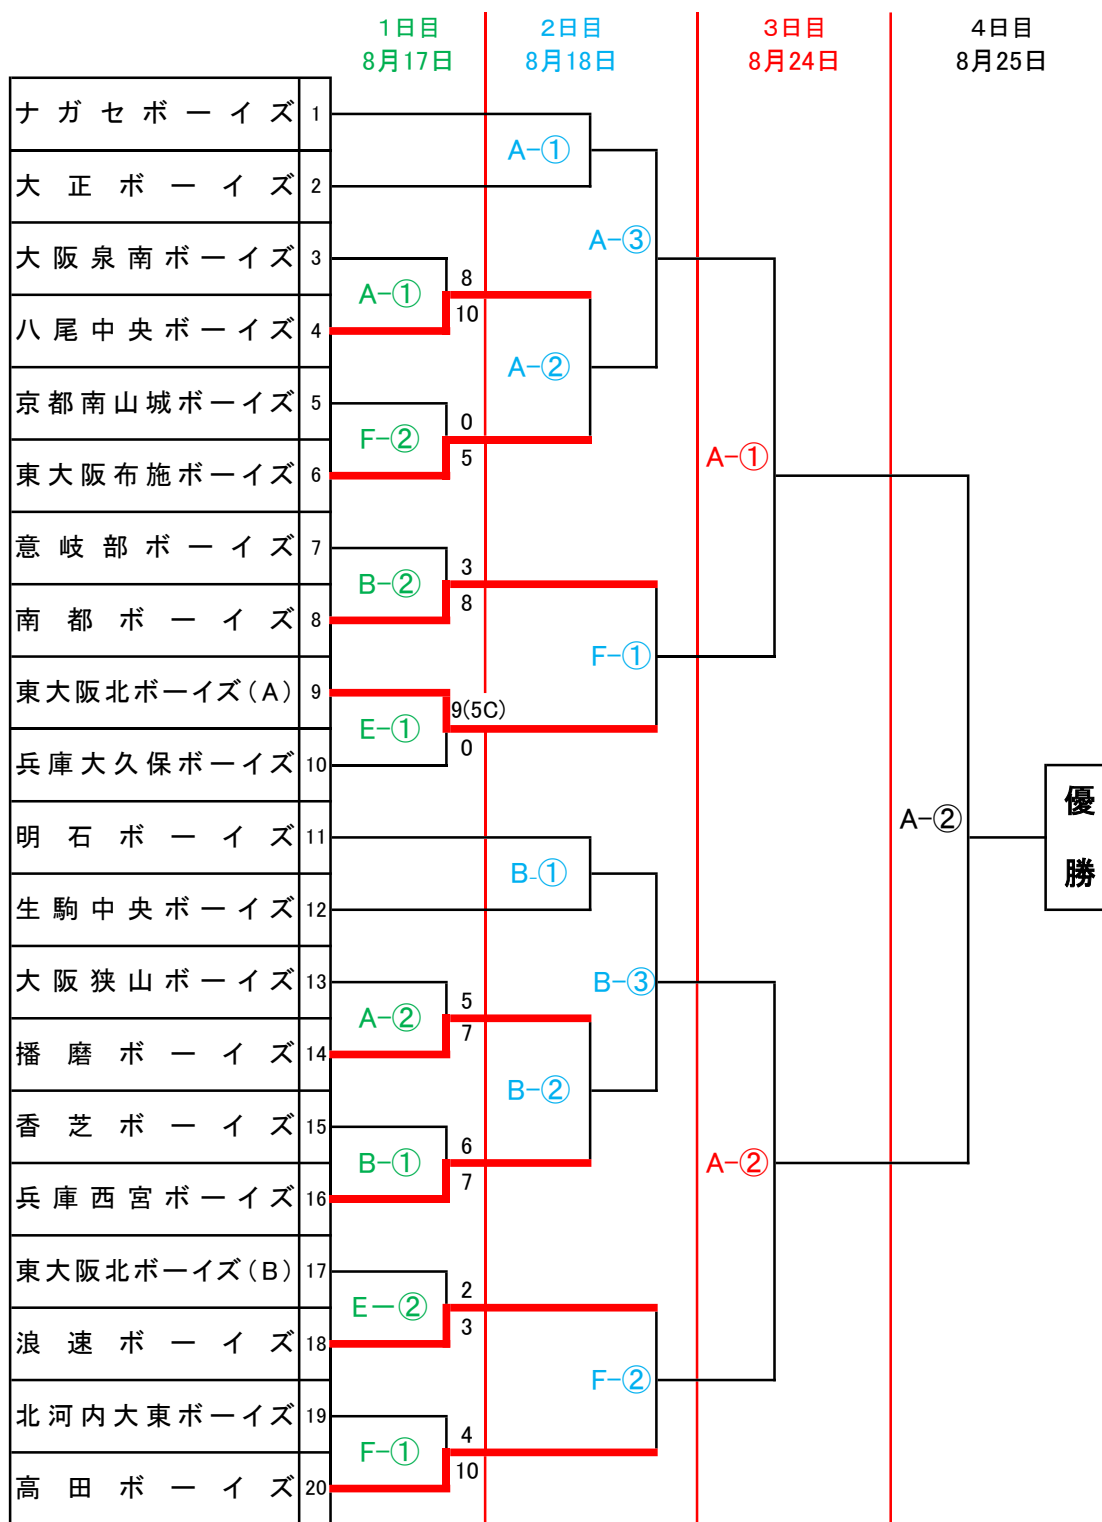

## 第32回 東大阪市長旗争奪野球大会組合せ(中学生ジュニアの部)

A 花園球場・B 荒本球場・E 吉原球場・F 金岡球場・G 久宝寺球場・H 本庄南公園野球場・I ナガセ球場

\* 日にちで色分けしておりますのでご注意ください。